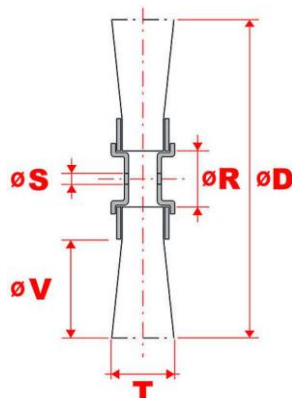

### Acél

			TÁRCSAKEFÉK			
			FURATOS			
Méret [ mm ]			A szál anyaga és vastagsága			
			Inox	Réz		Bronz
∅ D	∅ S	R	∅ 0,30	∅ 0,15	∅ 0,20	∅ 0,25
50	18	8	1271041	1211071	-	1211131
			8057 Ft	9756 Ft	-	9756 Ft
60	18	8	1271042	1211072	1211083	1211132
			8057 Ft	9756 Ft	8846 Ft	9756 Ft
70	18/23	8	1271043	1211073	-	1211133
			10168 Ft	11988 Ft	-	11927 Ft
80	18/23	8	1271044	1211074	1211084	-
			10168 Ft	12237 Ft	10808 Ft	-
80	23	8	-	-	-	1211134
			-	-	-	12237 Ft
100	30	8	1271045	1211075	1211085	1211135
			13883 Ft	11988 Ft	10471 Ft	11927 Ft
120	30/39	8	1271046	1211076	1211086	-
			14024 Ft	16546 Ft	13417 Ft	-
150	50	20	1271047	1211077	1211087	-
			16822 Ft	19432 Ft	16600 Ft	-
160	50	20	1271048	1211078	-	-
			16822 Ft	19877 Ft	-	-
180	50	20	1271054	-	-	-
			27131 Ft	-	-	-
200	50/67	20	1271040	1211079	1211089	-
			27765 Ft	34393 Ft	28588 Ft	-
250	67	20	1211231	1211080	1211090	1211140
			41837 Ft	43077 Ft	34912 Ft	43017 Ft
250	67	20	1271083	-	-	-
			41837 Ft	-	-	-